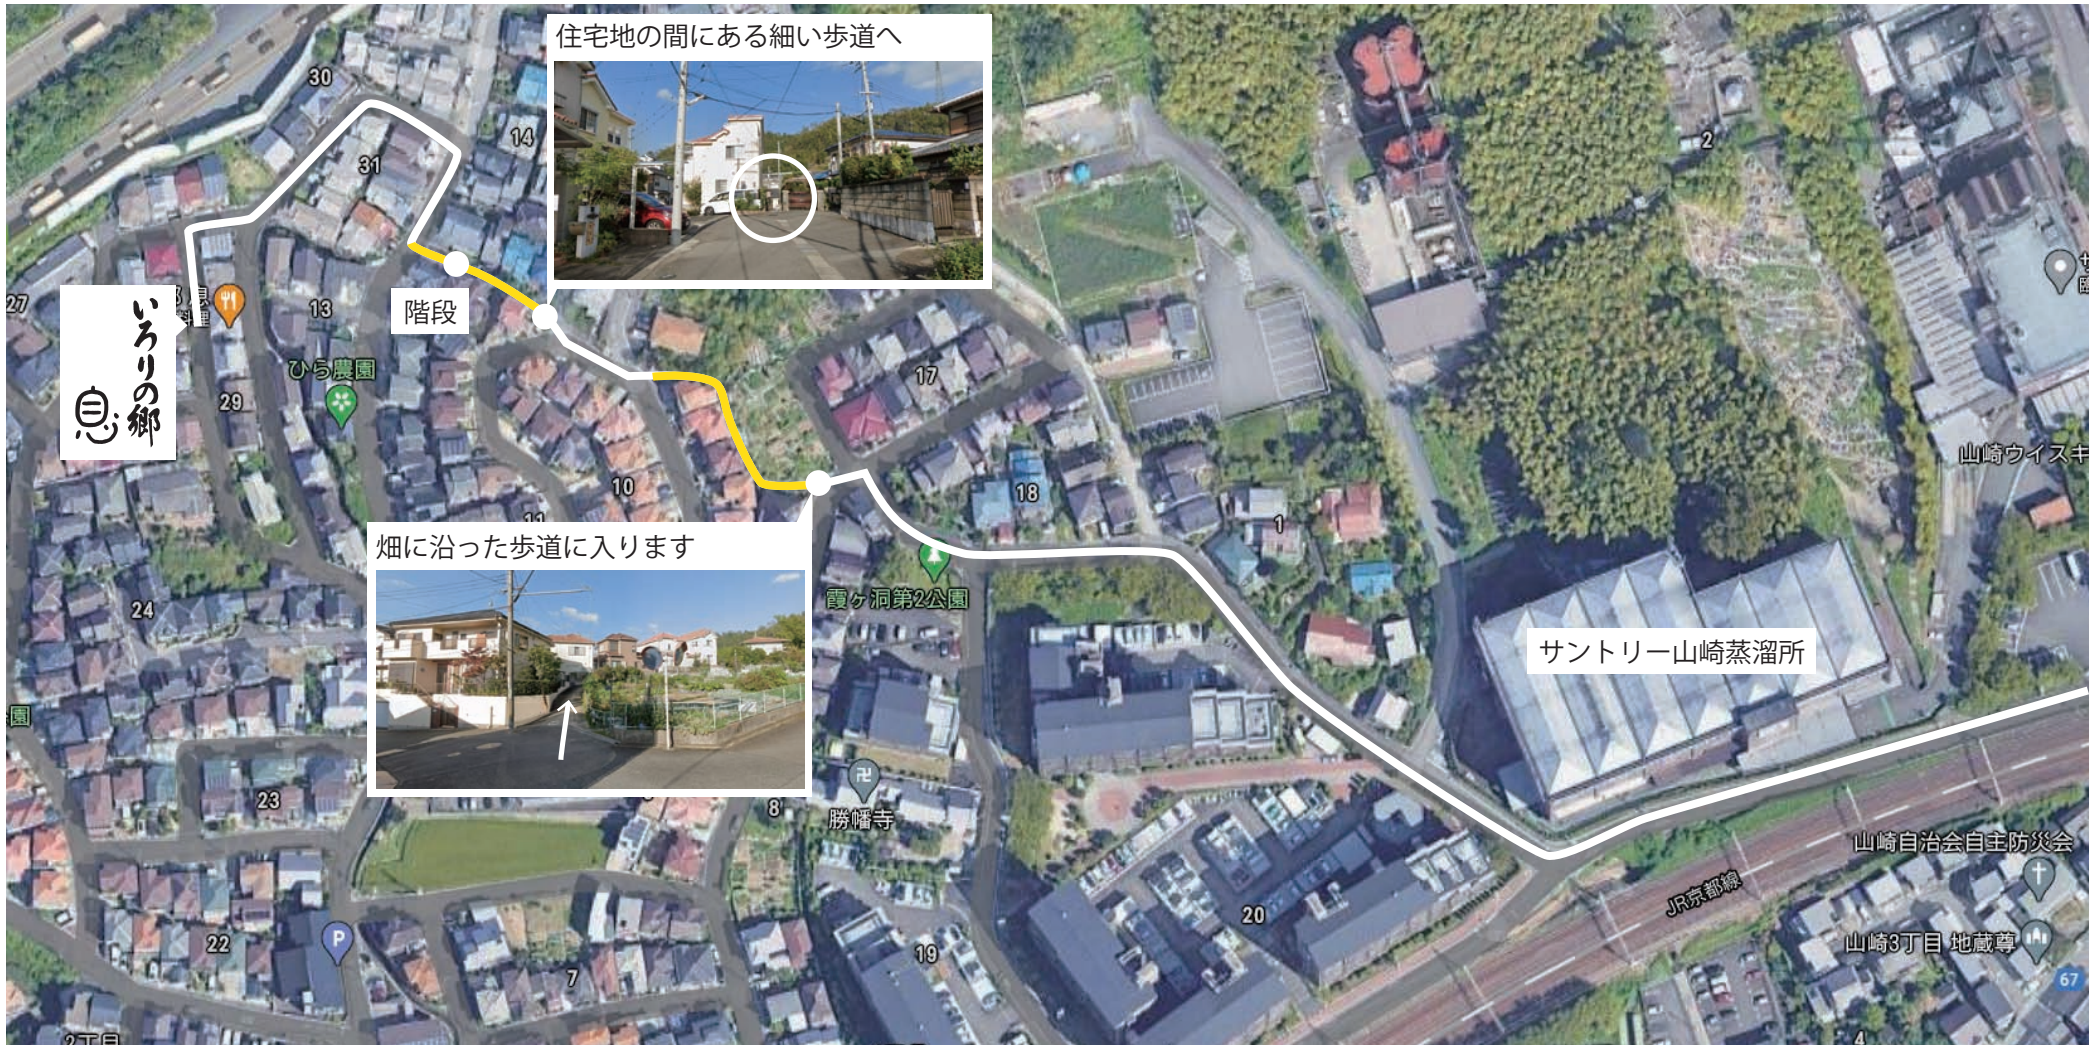

歩いてお越しの方

歩道（車は通れません）

いろいろの郷息

大阪府三島郡島本町東大寺 2-29-7

☎ 075-962-1688